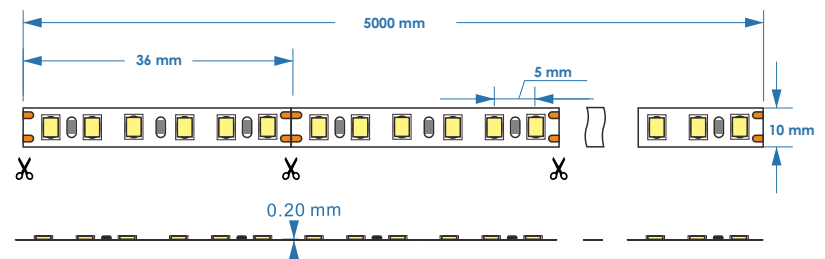

STRIPS

TIRA LED SMD2835 MONOCOLOR 120 LEDS/METRO

Referencia	Consumo	Voltaje	Temperatura de Color	Lúmenes/metro	CRI	IP
LHR500206022K	12W/M	DC24V	2200K	1560	80/90	20
LHR5002060W3	12W/M	DC24V	2700K	1560	80/90	20
LHR5002060N3	12W/M	DC24V	4000K	1560	80/90	20
LHR5002060C3	12W/M	DC24V	6000K	1560	80/90	20
LHR5002060W4	12W/M	DC24V	2700K	1560	80/90	65
LHR5002060N4	12W/M	DC24V	4000K	1560	80/90	65
LHR5002060C4	12W/M	DC24V	6000K	1560	80/90	65

TIRA LED SMD2835 MONOCOLOR 204 LEDS/METRO

Referencia	Consumo	Voltaje	Temperatura de Color	Lúmenes/metro	CRI	IP
LHR5002100W5	20W/M	DC24V	2700K	3120	80/90	20
LHR5002100N5	20W/M	DC24V	4000K	3120	80/90	20
LHR5002100C5	20W/M	DC24V	6000K	3120	80/90	20

PERFILES DE ALUMINIO

Referencia	Dimensiones	Modelo	Tipo
LHPERFILSUP	2000 x 14,50	Aluminio Anodizado A16060	E6/EV1 12-15 My
LHPERFILEMP	2000 x 20,50	Aluminio Anodizado A16060	E6/EV1 12-15 My
LHPERFILESQ	2000 x 18,40	Aluminio Anodizado A16060	E6/EV1 12-15 My
LHPERFILCUA	2000 x 14,50	Aluminio Anodizado A16060	E6/EV1 12-15 My