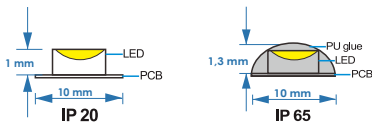

STRIPS

TIRA LED SMD2835 MONOCOLOR 120 LEDS/METRO

Referencia	Consumo	Voltaje	Temperatura de Color	Lúmenes/metro	CRI	IP
LHR500206022K	12W/M	DC24V	2200K	1560	80/90	20
LHR5002060W3	12W/M	DC24V	2700K	1560	80/90	20
LHR5002060N3	12W/M	DC24V	4000K	1560	80/90	20
LHR5002060C3	12W/M	DC24V	6000K	1560	80/90	20
LHR5002060W4	12W/M	DC24V	2700K	1560	80/90	65
LHR5002060N4	12W/M	DC24V	4000K	1560	80/90	65
LHR5002060C4	12W/M	DC24V	6000K	1560	80/90	65

TIRA LED SMD2835 MONOCOLOR 204 LEDS/METRO

Referencia	Consumo	Voltaje	Temperatura de Color	Lúmenes/metro	CRI	IP
LHR5002100W5	20W/M	DC24V	2700K	3120	80/90	20
LHR5002100N5	20W/M	DC24V	4000K	3120	80/90	20
LHR5002100C5	20W/M	DC24V	6000K	3120	80/90	20

PERFILES DE ALUMINIO

Referencia	Dimensiones	Modelo	Tipo
LHPERFILSUP	2000 x 14,50	Aluminio Anodizado A16060	E6/EV1 12-15 My
LHPERFILEMP	2000 x 20,50	Aluminio Anodizado A16060	E6/EV1 12-15 My
LHPERFILESQ	2000 x 18,40	Aluminio Anodizado A16060	E6/EV1 12-15 My
LHPERFILCUA	2000 x 14,50	Aluminio Anodizado A16060	E6/EV1 12-15 My