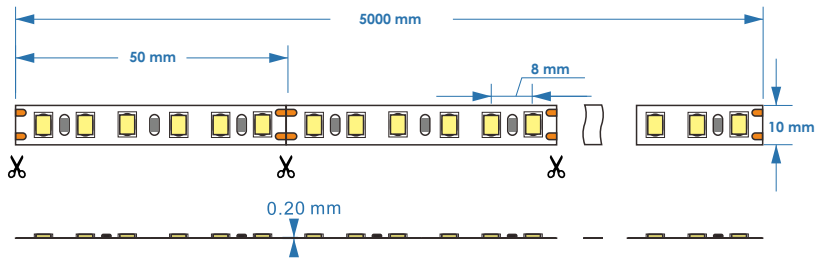

STRIPS

TIRA LED SMD2835 MONOCOLOR 120 LEDS/METRO

Referencia	Consumo	Voltaje	Temperatura de Color	Lúmenes/metro	CRI	IP
LHR500206022K	12W/M	DC24V	2200K	1560	80/90	20
LHR5002060W3	12W/M	DC24V	2700K	1560	80/90	20
LHR5002060N3	12W/M	DC24V	4000K	1560	80/90	20
LHR5002060C3	12W/M	DC24V	6000K	1560	80/90	20
LHR5002060W4	12W/M	DC24V	2700K	1560	80/90	65
LHR5002060N4	12W/M	DC24V	4000K	1560	80/90	65
LHR5002060C4	12W/M	DC24V	6000K	1560	80/90	65

TIRA LED SMD2835 MONOCOLOR 204 LEDS/METRO

Referencia	Consumo	Voltaje	Temperatura de Color	Lúmenes/metro	CRI	IP
LHR5002100W5	20W/M	DC24V	2700K	3120	80/90	20
LHR5002100N5	20W/M	DC24V	4000K	3120	80/90	20
LHR5002100C5	20W/M	DC24V	6000K	3120	80/90	20

PERFILES DE ALUMINIO

Referencia	Dimensiones	Modelo	Tipo
LHPERFILSUP	2000 x 14,50	Aluminio Anodizado A16060	E6/EV1 12-15 My
LHPERFILEMP	2000 x 20,50	Aluminio Anodizado A16060	E6/EV1 12-15 My
LHPERFILESQ	2000 x 18,40	Aluminio Anodizado A16060	E6/EV1 12-15 My
LHPERFILCUA	2000 x 14,50	Aluminio Anodizado A16060	E6/EV1 12-15 My