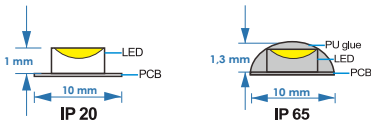

STRIPS

TIRA LED SMD2835 MONOCOLOR 120 LEDS/METRO

Referencia	Consumo	Voltaje	Temperatura de Color	Lúmenes/metro	CRI	IP
LHR500206022K	12W/M	DC24V	2200K	1560	80/90	20
LHR5002060W3	12W/M	DC24V	2700K	1560	80/90	20
LHR5002060N3	12W/M	DC24V	4000K	1560	80/90	20
LHR5002060C3	12W/M	DC24V	6000K	1560	80/90	20
LHR5002060W4	12W/M	DC24V	2700K	1560	80/90	65
LHR5002060N4	12W/M	DC24V	4000K	1560	80/90	65
LHR5002060C4	12W/M	DC24V	6000K	1560	80/90	65

TIRA LED SMD2835 MONOCOLOR 204 LEDS/METRO

Referencia	Consumo	Voltaje	Temperatura de Color	Lúmenes/metro	CRI	IP
LHR5002100W5	20W/M	DC24V	2700K	3120	80/90	20
LHR5002100N5	20W/M	DC24V	4000K	3120	80/90	20
LHR5002100C5	20W/M	DC24V	6000K	3120	80/90	20

PERFILES DE ALUMINIO

Referencia	Dimensiones	Modelo	Tipo
LHPERFILSUP	2000 x 14,50	Aluminio Anodizado A16060	E6/EV1 12-15 My
LHPERFILEMP	2000 x 20,50	Aluminio Anodizado A16060	E6/EV1 12-15 My
LHPERFILESQ	2000 x 18,40	Aluminio Anodizado A16060	E6/EV1 12-15 My
LHPERFILCUA	2000 x 14,50	Aluminio Anodizado A16060	E6/EV1 12-15 My