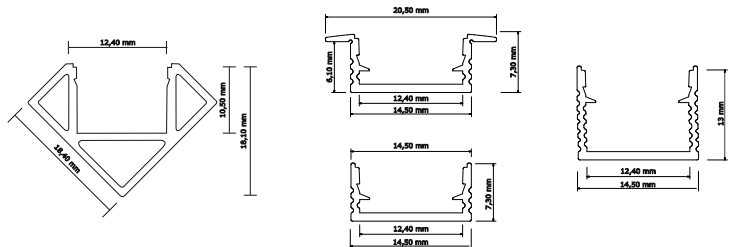

STRIPS

TIRA LED SMD2835 MONOCOLOR 120 LEDS/METRO

Referencia	Consumo	Voltaje	Temperatura de Color	Lúmenes/metro	CRI	IP
LHR500206022K	12W/M	DC24V	2200K	1560	80/90	20
LHR5002060W3	12W/M	DC24V	2700K	1560	80/90	20
LHR5002060N3	12W/M	DC24V	4000K	1560	80/90	20
LHR5002060C3	12W/M	DC24V	6000K	1560	80/90	20
LHR5002060W4	12W/M	DC24V	2700K	1560	80/90	65
LHR5002060N4	12W/M	DC24V	4000K	1560	80/90	65
LHR5002060C4	12W/M	DC24V	6000K	1560	80/90	65

TIRA LED SMD2835 MONOCOLOR 204 LEDS/METRO

Referencia	Consumo	Voltaje	Temperatura de Color	Lúmenes/metro	CRI	IP
LHR5002100W5	20W/M	DC24V	2700K	3120	80/90	20
LHR5002100N5	20W/M	DC24V	4000K	3120	80/90	20
LHR5002100C5	20W/M	DC24V	6000K	3120	80/90	20

PERFILES DE ALUMINIO

Referencia	Dimensiones	Modelo	Tipo
LHPERFILSUP	2000 x 14,50	Aluminio Anodizado A16060	E6/EV1 12-15 My
LHPERFILEMP	2000 x 20,50	Aluminio Anodizado A16060	E6/EV1 12-15 My
LHPERFILESQ	2000 x 18,40	Aluminio Anodizado A16060	E6/EV1 12-15 My
LHPERFILCUA	2000 x 14,50	Aluminio Anodizado A16060	E6/EV1 12-15 My